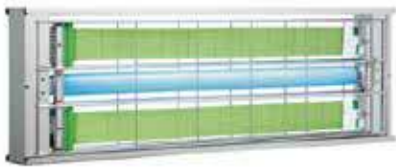

これまで人の目でしかできなかった同定作業を、AIを活用することでスピーディ・高精度に即時出力可能になりました。弊社に捕虫紙を返送後、最短翌営業日には報告書を確認でき、昆虫発生の状況を継続的にモニタリングできます。

お試し後の本運用について

初期導入費用

AI解析に適合する機材をご準備いただけます。

ムシポン捕虫器

剥離紙

ベストビジョン専用捕虫紙
※S-20捕虫紙は解析に使用できません。

MPX-2000の場合
ムシポン捕虫器 [参考価格] **24,200円**(税込)~