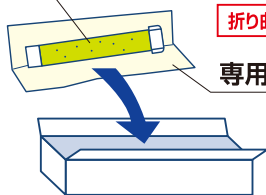

ムシボン捕虫器をお持ちでない場合

送付した捕虫紙を、紫外線の当たる場所(窓際・蛍光灯付近)に吊るし
てお試しください。

ムシボン捕虫器を購入される場合

ムシボン捕虫器(ペストビジョン対応機種)と、お試しセットを送付いた
します。※事前にご相談ください。

お試し解析の流れ

STEP 1.

飛翔昆虫の付着した
捕虫紙を弊社へ発送

捕虫紙

折り曲げ厳禁

専用剥離紙

※捕虫紙を専用剥離紙で包み、粘着面を
保護し、折り曲げずに箱に入れてください。

STEP 2.

弊社にてペストビジョンに
よる高精度解析を実施

多数の昆虫を**5分程度**で解析!

STEP 3.

解析結果報告書を
メールで受取り